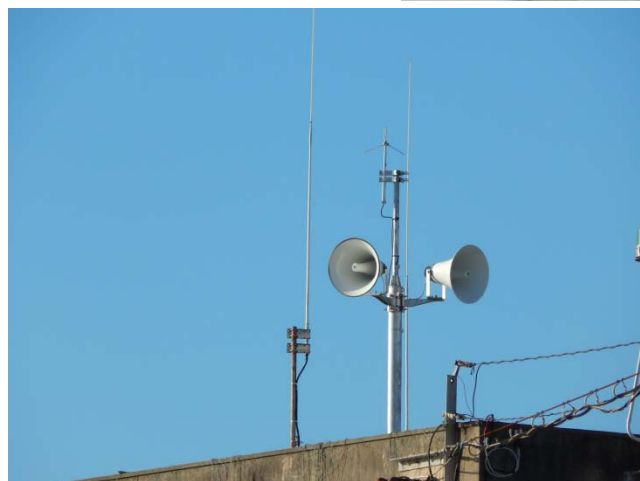

送信機連動でアンプ起動し、屋外放送子局と連動します。TELコントロールにより電話回線を使って遠隔放送ができます。戸別受信機で屋内でも放送が良く聞こえます。(戸別受信機の受信状況が悪い場合は、屋外アンテナを設置することができます)

お問い合わせ先

東亜株式会社

〒515-0832 三重県松阪市丹生寺町字向山8番地の1
TEL 0598-63-0008 FAX 0598-63-0080
URL <http://www.toa-inc.jp> E-mail info@toa-inc.jp