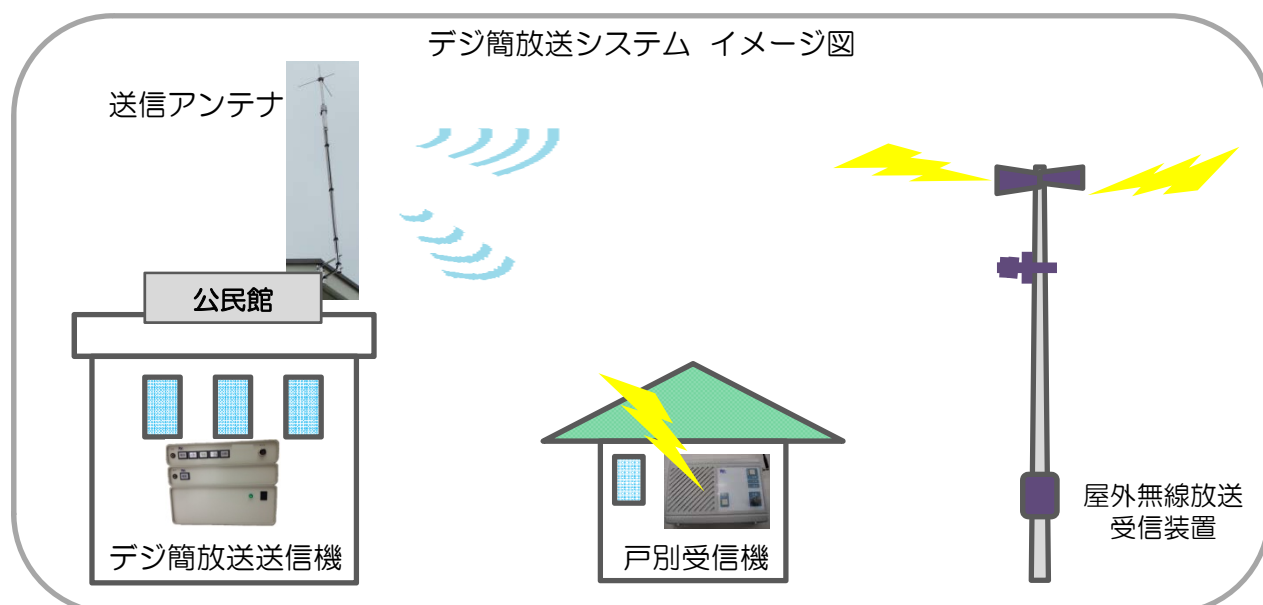

デジ簡放送システム

デジタル簡易無線周波数帯を使用し、デジ簡放送送信機（XETDL1）を親機として送信を行い、その電波を各家庭に設置した戸別受信機（XETR40D）や屋外放送受信装置との通信システムを構築し、放送を行います。

自治会、ゴルフ場、工場、工事現場、学校、イベント会場、公園、大規模農場など場所を選ばず設置することができます。

無線式の通信システムなので、有線配線が困難な場所にも設置することが可能です。

本通信システムは、独自の制御方式であるADCSSを用いることにより、以下の利点が発揮されます。

- 同一周波数を使用した他局からの電波を識別し、目的外の受信を排除することが可能。
- 戸別受信機の電源がOFFになっている状態でも、送信側より受信機の電源を強制的にONにし、放送を行うことが可能。
- 戸別受信機の音量がしぼった状態でも、送信機側より受信機に予め設定された音量に切り替えて放送を行うことが可能。
- 最大10グループに分割することが出来るので、グループを指定することにより特定のエリアに放送することが可能。
- 外部入力端子を備えているので、ケーブルテレビ会社の告知端末や緊急地震速報装置など接続し放送可能。
- 電話回線を使った放送が出来るので、どこからでも放送可能。
- 自動的にバッテリー運用に切り替える機能を搭載しているため、停電時も放送可能。（通常は、商用電源にて運用）（戸別受信機は、乾電池を取り付けてある場合に自動切替）
- 録音機能を備えているので、最長5分で5件録音可能。

設置場所の運用方法や放送エリアにつきましては、ご要望に柔軟に対応できるシステムになっています。（デジタル簡易無線周波数帯を利用しているため免許申請が必要です）

デジ簡放送送信機 (XETDL1)
GPS電源制御ユニット
(XETDL1C)
基地局用バッテリーケース
(XETBC1)

指令卓装置
(XETST1)

戸別受信機 (XETR40D)

■設置例■

アンプ起動受信装置
デジ簡放送送信機
TELコントロール
内蔵電源装置